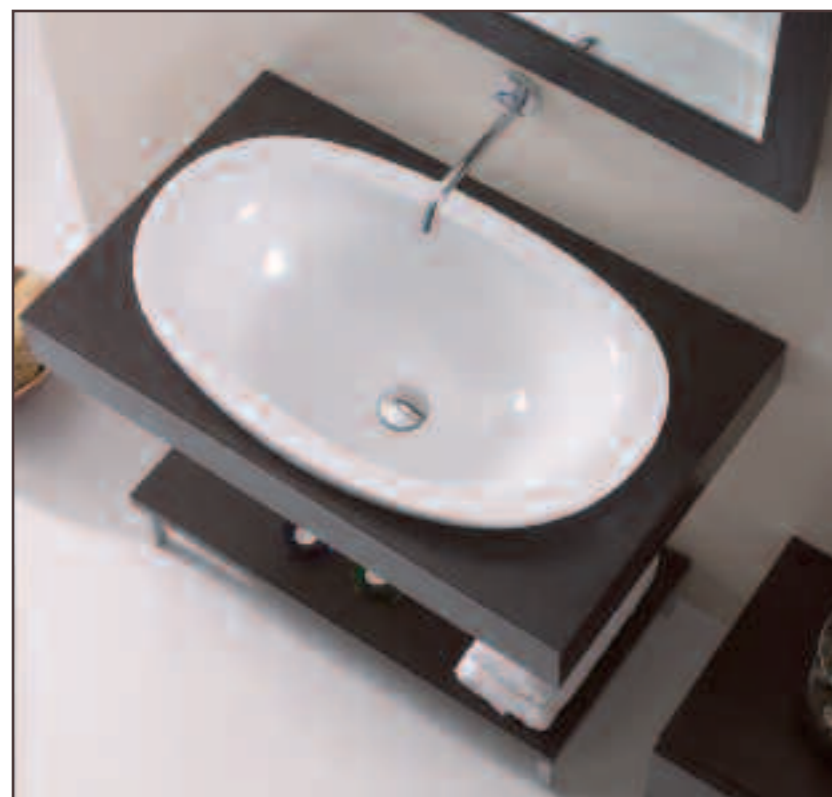

comp. S1 cm 110x195hx47p

Mobile sospeso con lavabo d'appoggio "L12" e specchio con faretto alogeno si "accompagna" ad un pensile a due ante e mensolina, una base ad un cassetto con rotelle e la pedana completano la composizione.

comp. S2

cm 60x195hx52p

Essenziale negli ingombri, misura solo cm 60 è collocabile in stanze da bagno dalle dimensioni più ridotte ed è completo di tutti gli elementi necessari per l'arredamento. Viene proposto in **Rovere Sbiancato**.

comp. S3

cm 85x195hx52p

comp. S3

cm 85x195hx52p

La **Comp. S3** in **Rovere Moro**, finitura di grande attualità per la sua eleganza, dove gli elementi che la caratterizzano sono il piano lavabo sotto al quale è collocata la pedana e la base con ruote e due cassetti. La Semicolonna sospesa con cassetti e anta contenitore completa il tutto.

cm 120x195hx52p

comp. S5 cm 105x195hx52p

Il Piano solido d'appoggio sul quale si colloca il lavabo soprapiano "L16" che è possibile incassare a varie altezze sintetizza il nuovo modo di concepire il bagno, essenzialità ricercata e comoda.