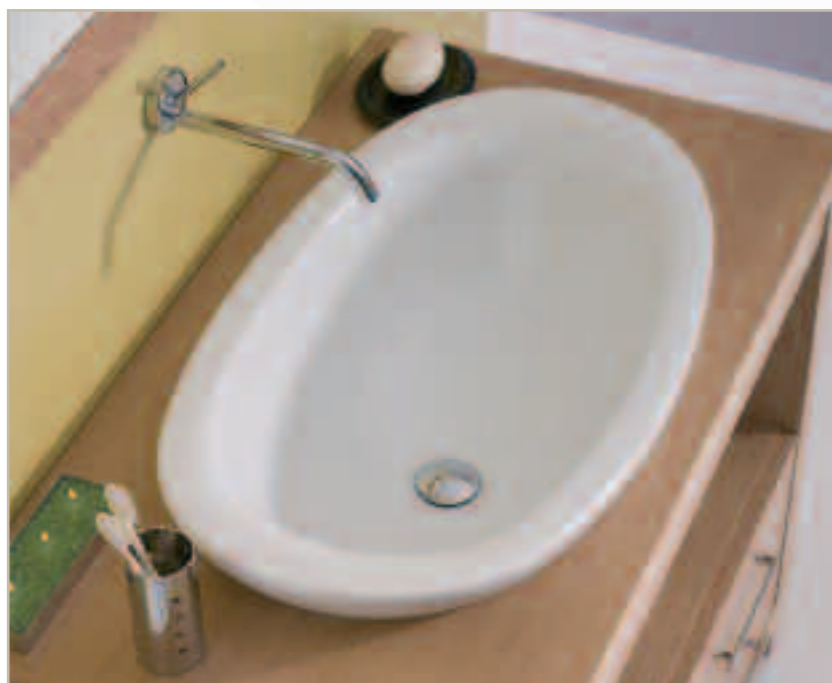

PAB

...Nuove Armonie

...Nuove Armonie

Le soluzioni d'arredo che la PAB propone in questo catalogo offrono la possibilità di arredare liberamente la propria stanza da bagno ottimizzando al meglio gli spazi disponibili. Infinite le combinazioni e tanti gli elementi da aggiungere per creare un bagno completo e moderno; armadi, mensole, pedane o piani d'appoggio per collocare lavabi di varie tipologie. Vengono realizzati in finiture calde e naturali come il **Rovere Moro** e il **Rovere Sbiancato** da scegliere in base alle proprie esigenze e ai propri gusti.

BOND 5
cm 120x195hx52p

BOND 5 cm 120x195hx52p

BOND 5 in **Rovere Moro** con lavabo sopraiano "L5" viene abbinato ad una base con due cassetti e ruote dove riporre o appoggiare oggetti. Anche lo specchio con cornice è in **Rovere Moro**.

BOND 6
cm 100x195hx55p
Rovere Biondo

BOND 6 cm 100x195hx55p

In **Rovere Biondo** monta un lavabo comodo e ampio di cm 75 con un rubinetto a parete; ha un piano d'appoggio sottostante con quattro cassetti e viene proposto con semicolonna sospesa e mensole disponibili in tante misure.

In **Rovere Moro** di cm 120 , ha quattro cassetti e piano d'appoggio viene abbinato al lavabo "L7" dalle misure ampie; la semicolonna doppia sospesa completa l'arredamento e garantisce comfort estetico ed ergonomico.