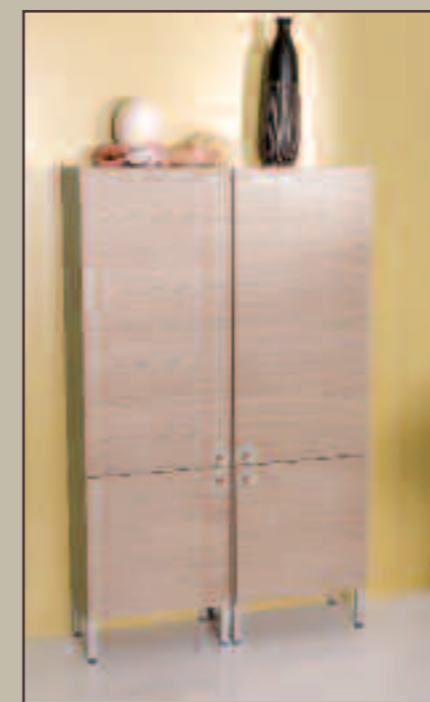

comp. S6

cm 140x195hx52p

comp. S6

cm 140x195hx52p

Il piano d'appoggio dove si collocano due lavabi tondi si addice alle abitazioni moderne dagli spazi ottimizzati. La **COMP. S6** in 140 cm offre tutte le comodità grazie anche agli altri complementi che l'affiancano. In **Rovere Sbiancato** per chi ama le finiture più chiare e meno "seriose".